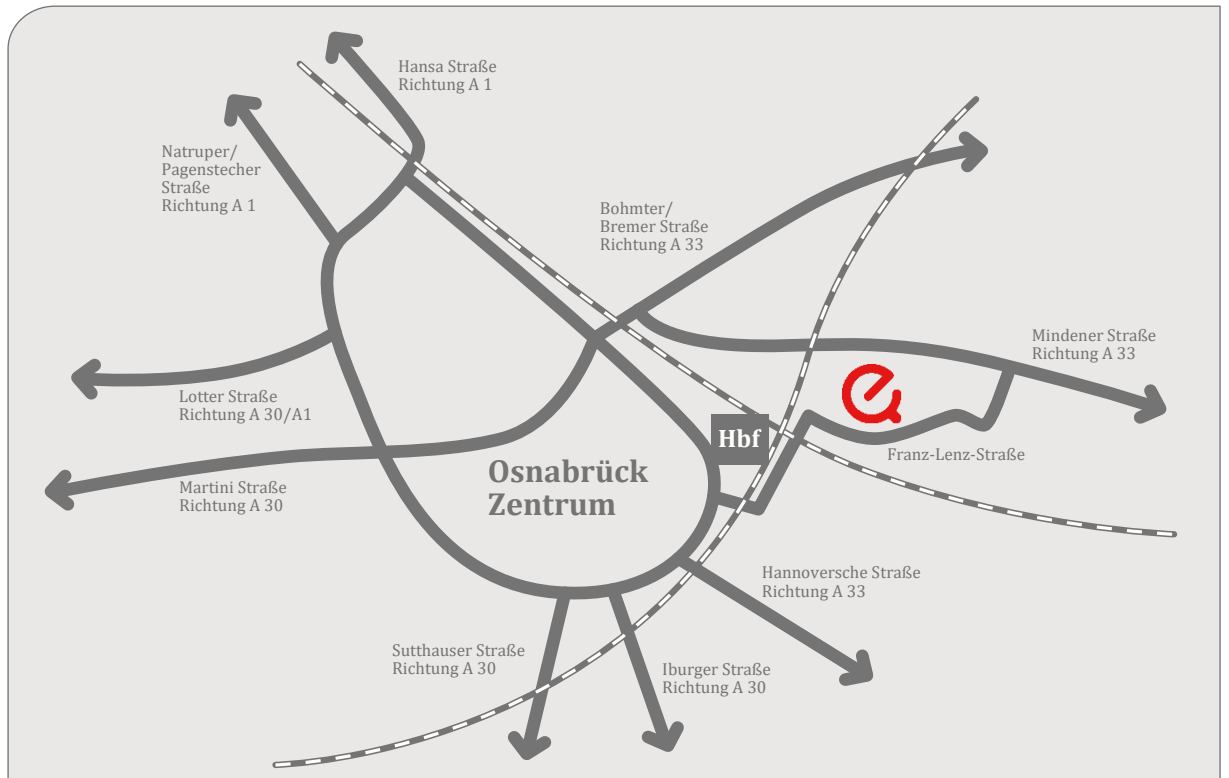

eisq

european institute
for service quality

So finden Sie uns gut!

Unsere Adresse

eisq GmbH & Co. KG
european institute for service quality
Franz-Lenz-Straße 1A
D-49084 Osnabrück

Telefon +49 541-580 543-0
Telefax +49 541-580 543-29
service@eisq.eu