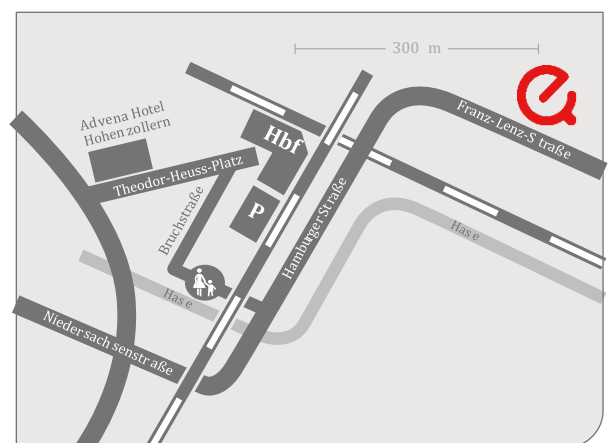

eisq

european institute
for service quality

So finden Sie uns gut!

Unsere Adresse

eisq GmbH & Co. KG
european institute for service quality
Franz-Lenz-Straße 1A
D-49084 Osnabrück

Telefon +49 541-580 543-0
Telefax +49 541-580 543-29
service@eisq.eu