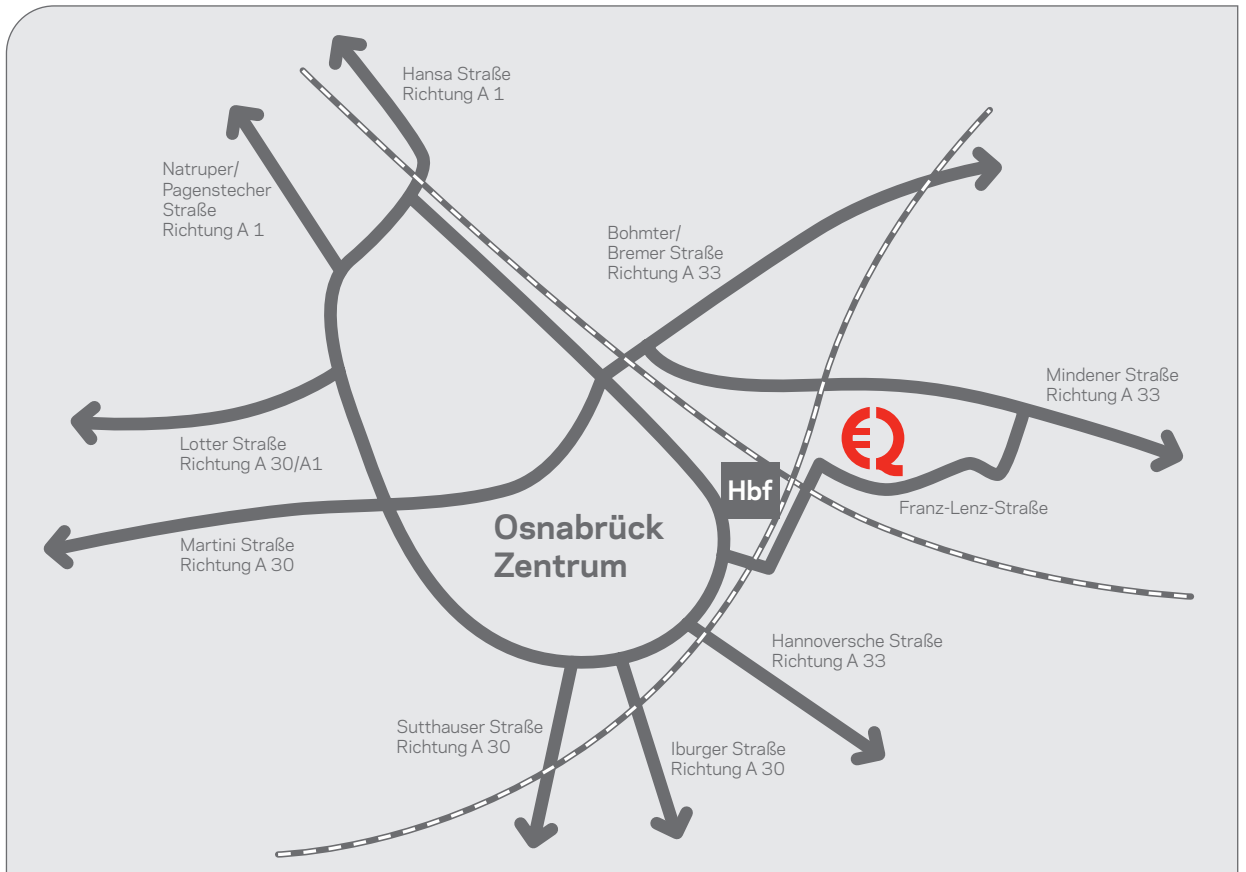

eisq

european
institute
for service
quality

So finden Sie uns gut!

Unsere Adresse

eisq GmbH & Co. KG
european institute for service quality
Franz-Lenz-Straße 1A
D-49084 Osnabrück

Telefon +49 541-580 543-0
Telefax +49 541-580 543-29
service@eisq.eu
www.eisq.eu