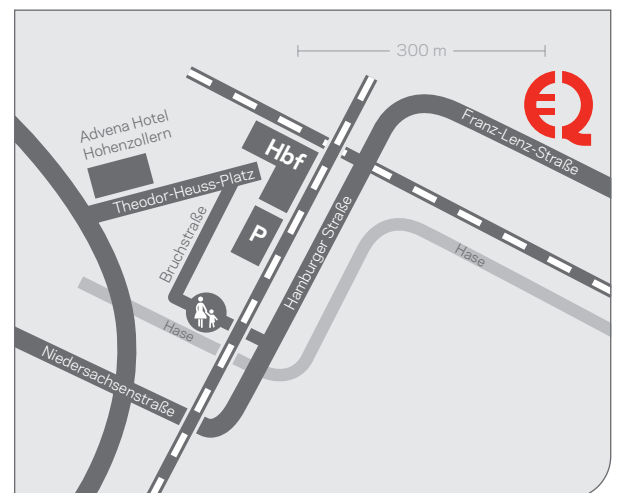

eisq

european
institute
for service
quality

So finden Sie uns gut!

Unsere Adresse

eisq GmbH & Co. KG
european institute for service quality
Franz-Lenz-Straße 1A
D-49084 Osnabrück

Telefon +49 541-580 543-0
Telefax +49 541-580 543-29
service@eisq.eu
www.eisq.eu